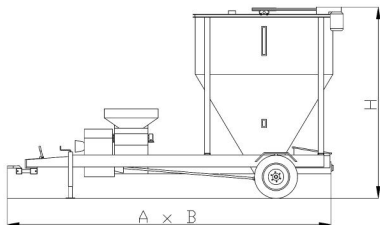

OFFICINE MECCANICHE MUSSO

Il mulino-miscelatore carrellato è stato studiato per chi ha necessità di spostarsi all'interno dell'azienda per caricare i cereali da macinare e per scaricare il prodotto finito direttamente nelle mangiatoie.

La macchina è composta da:

Mulino a martelli azionato a trattore modello MGC o MGV

MGC : mulino a caduta con coclea di scarico. Su questo modello si possono inserire griglie con foro variabile da $\varnothing$ 3 mm a $\varnothing$ 15 mm ottenendo farina utilizzata per la preparazione di mangimi per bovini e ovini.

MGV : mulino a ventola. In questo modello si possono inserire griglie con foro da $\varnothing$ 1,5 mm a $\varnothing$ 15 mm ottenendo farina utilizzata per la preparazione di mangimi per suini e vacche da latte.

Con questo mulino si ottengono farine molto fini senza riscaldarle, grazie alla ventola di aspirazione che tiene pulita la griglia agevolando la macinazione.

Miscelatore verticale con capacità variabile da 10 a 30 q.li azionato a trattore e/o a motore elettrico

Carrello di traino di dimensioni adeguate con timone e ruote pneumatiche per agevolare lo spostamento e il rimessaggio

Optional:

- Contenitore per granaglie posizionato sul mulino
- Pesa elettronica per dosare i vari prodotti
- Coclea di estrazione con motore elettrico (scarico h 3000)
- Coclea di estrazione con impianto idraulico per caricamento silos (scarico h max 8500)

CARATTERISTICHE TECNICHE CARRELLATI COCLEA

MODELLO	TRATTORE -HP-	INGOMBRO -AxBxH-	PESO -KG-
CAC 10-55	120	2100x3800x2500	1400
CAC 15-55	120	2100x3800x2950	1450
CAC 20-55	120	2100x4000x2950	1500
CAC 30-55	120	2300x4600x3300	1700

CARATTERISTICHE TECNICHE CARRELLATI VENTOLA

MODELLO	TRATTORE -HP-	INGOMBRO -AxBxH-	PESO -KG-
CAV 10-55	130	2100x4100x2500	1600
CAV 15-55	130	2100x4100x2950	1650
CAV 20-55	130	2100x4300x2950	1700
CAV 30-55	130	2300x4900x3300	1900

MUSSO LORENZO & FIGLI s.n.c.

CASCINA RUBINA, 34 bis - 10046 POIRINO - TORINO

Telefono/Fax 011.945.35.46 - Sito Web: www.officinemusso.com

E-mail: info@officinemusso.com / mussolorenzo1@tin.it